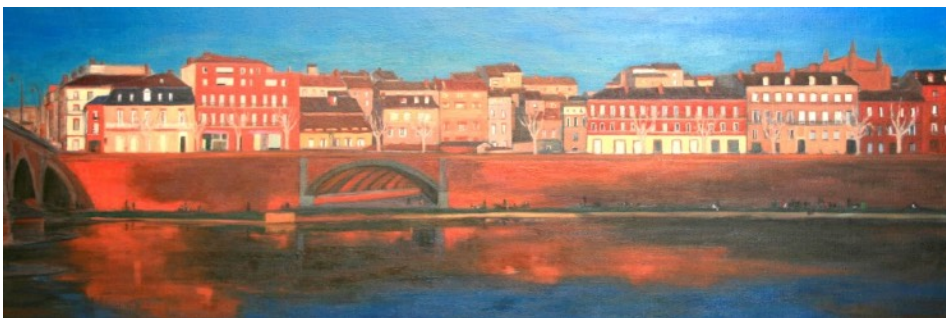

## DÉMARCHE

Annette Cunnac puise autour d'elle les sujets de ses œuvres et se concentre sur deux thématiques, les paysages et les scènes de vie. En voyage ainsi que dans son environnement proche elle cherche inlassablement à capter des instants de vie ainsi que la magie de la lumière et des couleurs.

Imprégnée de ses voyages, elle porte un nouveau regard sur son proche environnement. Ses huiles et ses pastels sur Toulouse restituent les couleurs chatoyantes des paysages urbains à travers des scènes de vie telles que les quais de la Garonne, la rue du Taur ou encore les bars toulousains qui sont à la fois un théâtre vivant et un décor aux couleurs chaudes. Elle puise également son inspiration dans les vallonnements de la campagne tarnaise et dans son patrimoine de briques dont elle révèle la douce lumière et les chaudes couleurs ocre.